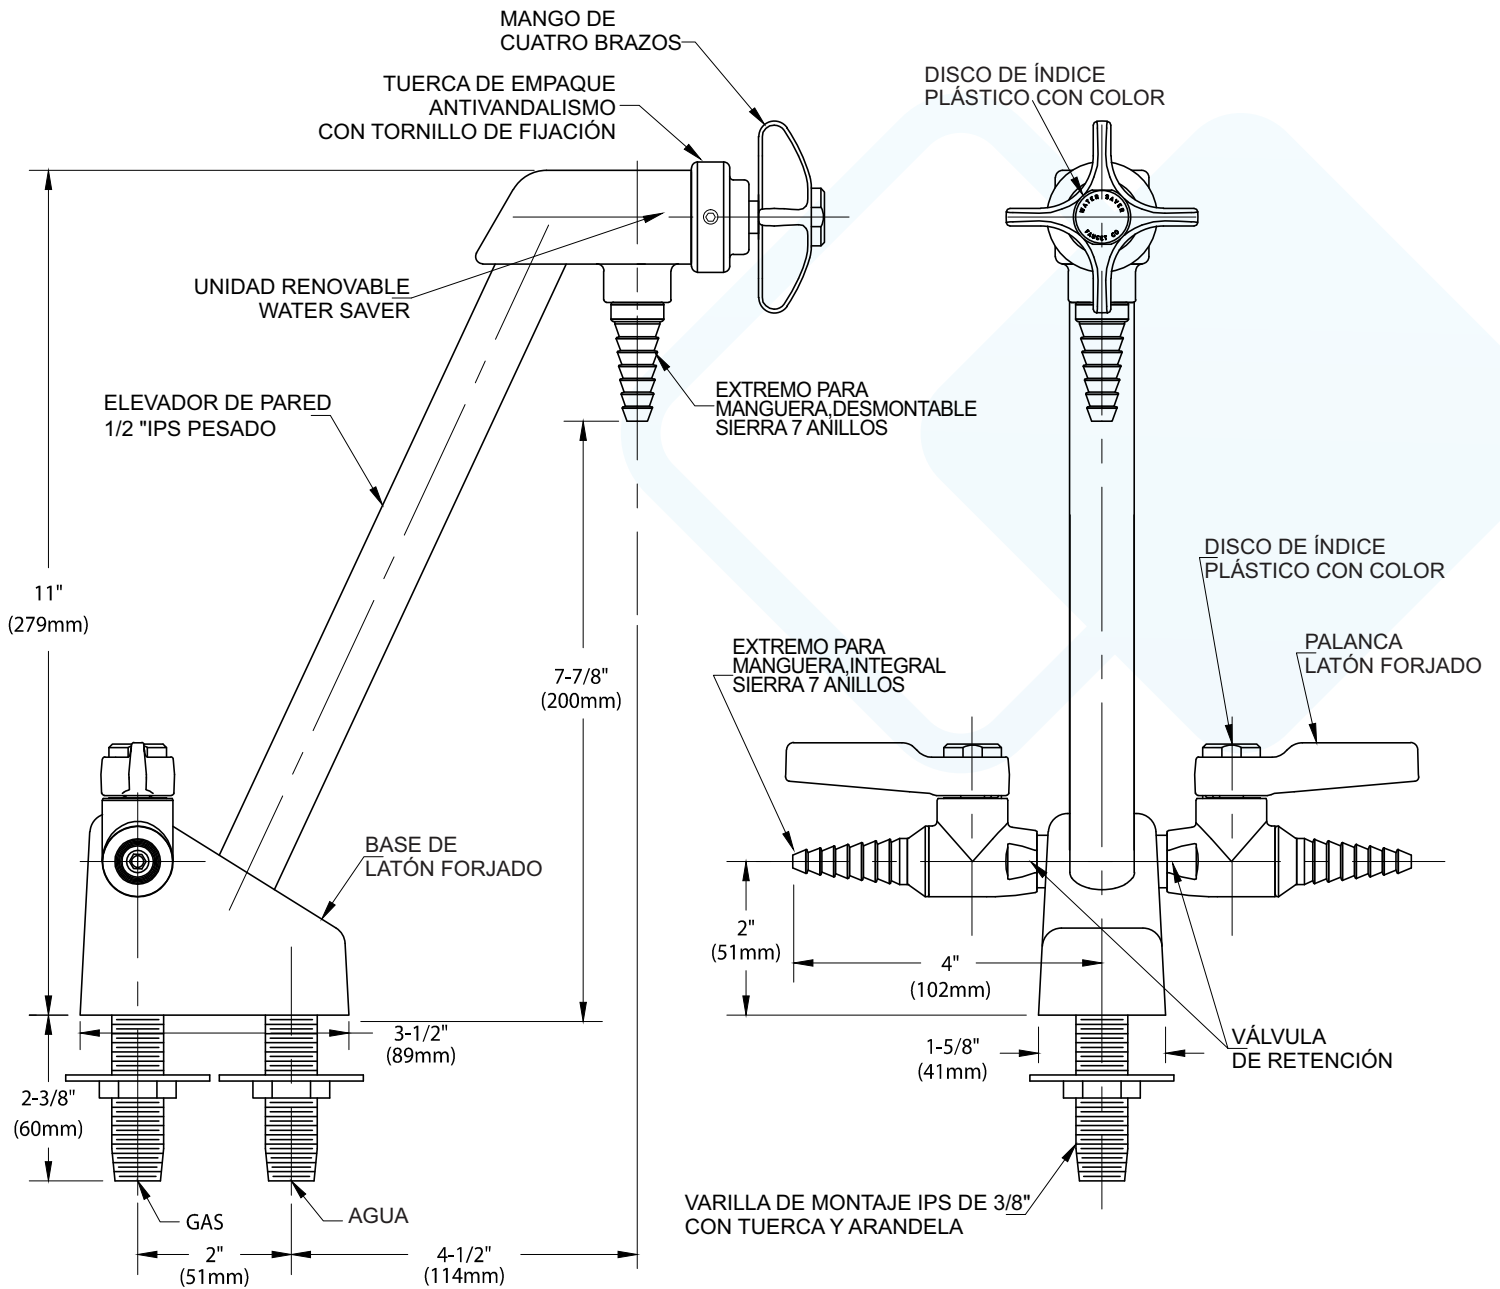

# Llaves y válvulas línea antivandálica

### Combinación de agua fría / accesorio de gas

**Aplicación:** accesorio de servicio doble antivandálico para agua fría y gas. Construcción de latón totalmente forjado para mayor resistencia y durabilidad. Equipado con unidad de válvula de compresión autónoma Water Saver con asiento de válvula de acero inoxidable. Dos válvulas de bola de laboratorio para servicio de gas.

#### **Características antivandalismo:**

- Los vástagos de doble entrada evitan girar el accesorio en el mostrador.
- Los vástagos de entrada están mecanizados a partir de barras de latón macizo o tubos de acero de pared gruesa para resistir la rotura.
- Las válvulas de bola de laboratorio (excepto donde se utilizan para servicio de vacío) tienen válvulas de retención internas para evitar el reflujo hacia el sistema de gas.
- Los discos de índice están cementados en su lugar.
- El elevador del accesorio es un tubo de pared gruesa IPS de 1/2" para resistir la flexión y la rotura.
- El mango de nylon con capucha oculta el vástago de la válvula de agua y la tuerca de empaque. La tuerca tiene un tornillo de fijación para evitar su extracción.
- El extremo redondo de la manguera dentada está asegurado con un tornillo de fijación para evitar su extracción.
- Todas las conexiones roscadas están aseguradas con cemento.

ASIENTO DE ACERO INOXIDABLE REEMPLAZABLE

Las medidas pueden variar  $\pm 1/4$  ".