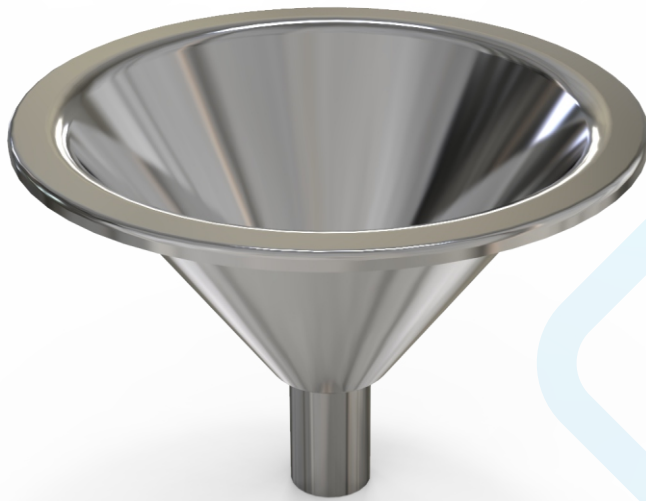

ESC-INOX

Escudilla cónica de acero inoxidable

- Tarja cónica en acero inoxidable
- Fabricado en acero inoxidable calibre 20 tipo 304
- 18 cm de altura
- Ancho 21 cm