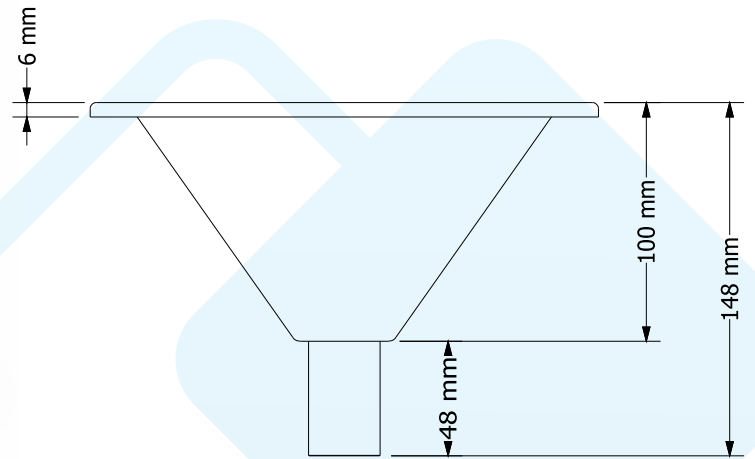

ESC-INOX

Escudilla cónica de acero inoxidable

- Tarja cónica en acero inoxidable
- Fabricado en acero inoxidable calibre 20 tipo 304
- 18 cm de altura
- Ancho 21 cm