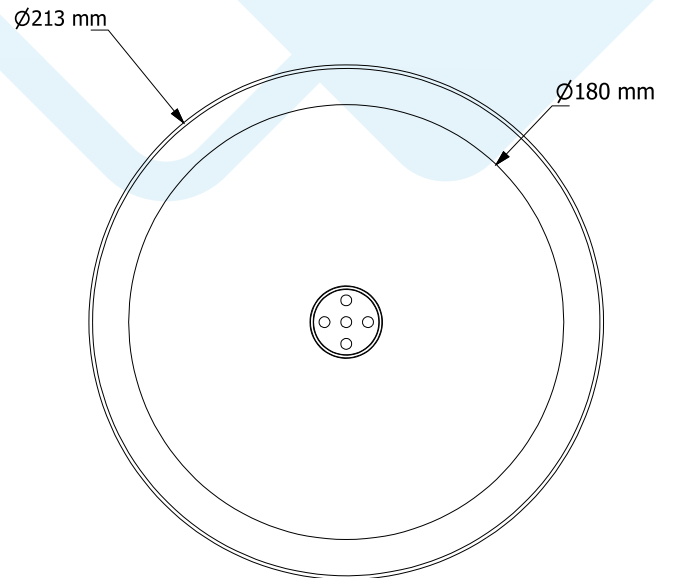

ESC-INOX

Escudilla cónica de acero inoxidable

- Tarja cónica en acero inoxidable
- Fabricado en acero inoxidable calibre 20 tipo 304
- 18 cm de altura
- Ancho 21 cm